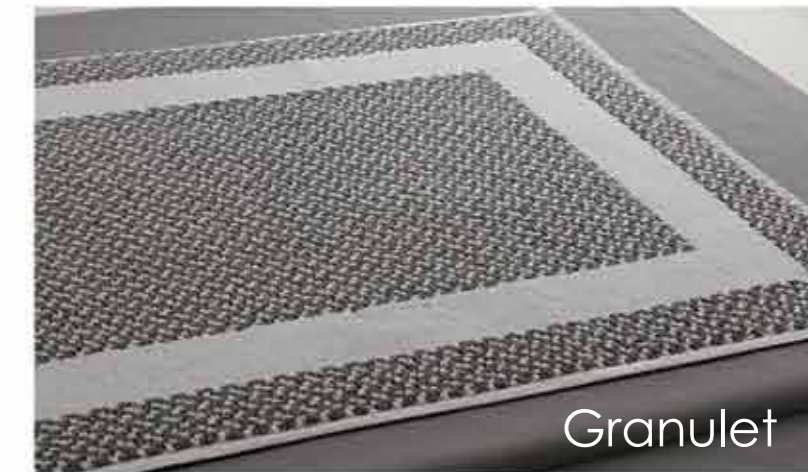

Yarn Dyed

Granulet

Ταπέτο granulet νηματοβαφής, 100% βαμβάκι, Βάρος: 650gsm
Ανεξίτηλη βαφή, ανθεκτικό σε πλύσιμο στους 90°C
και χλωριωμένο νερό.
Διάσταση: 50x70cm, Χρώμα: γκρι-λευκό
Yarn dyed bathmat, 100% cotton granulet weaving, Weight: 650gsm
Colorfastness up to 90°C and to chlorinated water.
Sizes: 50x70cm, Color: grey-white