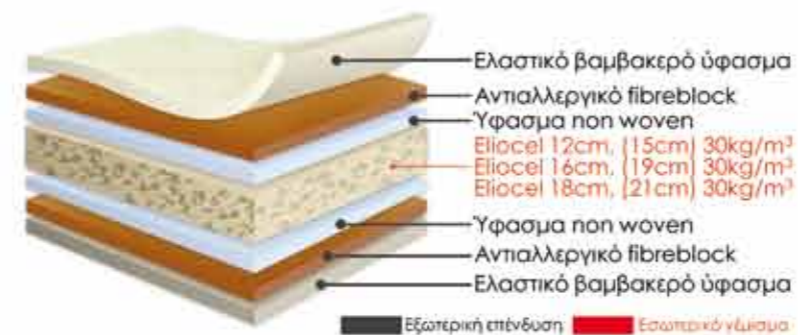

ELIOCEL firm

ELIOCEL FOAM. Ύψος +/-15εκ, +/-19εκ, +/-21εκ.
Επάνω πλευρά αντιαλλεργικό Fiber block.
Πυρήνας από ελαστικό μη παραμορφώσιμο ELIOCEL 12εκ / 16εκ/18εκ.
Κάτω πλευρά αντιαλλεργικό Fiber block.

ELIOCEL FOAM. Height +/- 15cm, +/- 19cm, +/- 21cm.
Upper side anti-allergic Fiber block.
Non-deformable elastic core ELIOCEL 12cm / 16cm / 18cm.
Lower side anti-allergic Fiber block.