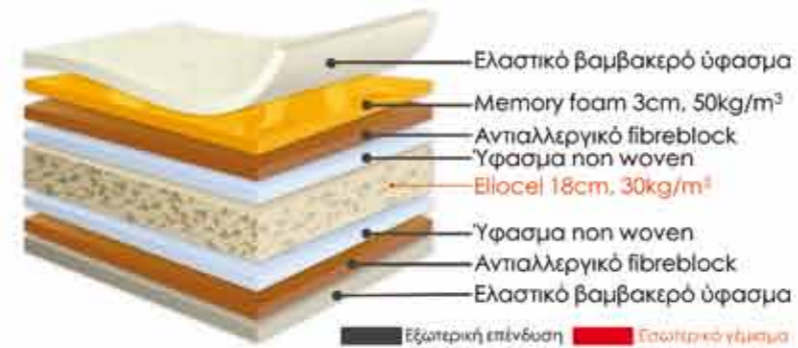

ELIOCEL MEMORY medium

MEMORY FOAM 3cm. Ύψος +/-21εκ.
Επάνω πλευρά MEMORY FOAM 3εκ
Πυρήνας από ελαστικό μη παραμορφώσιμο ELIOCEL 18εκ.
Κάτω πλευρά αντιαλλεργικό Fiber block

MEMORY FOAM 3cm. Height +/- 21cm
Top side MEMORY FOAM 3cm
Elastic core non-deformable ELIOCEL 18cm.
Lower side anti-allergic Fiber block.