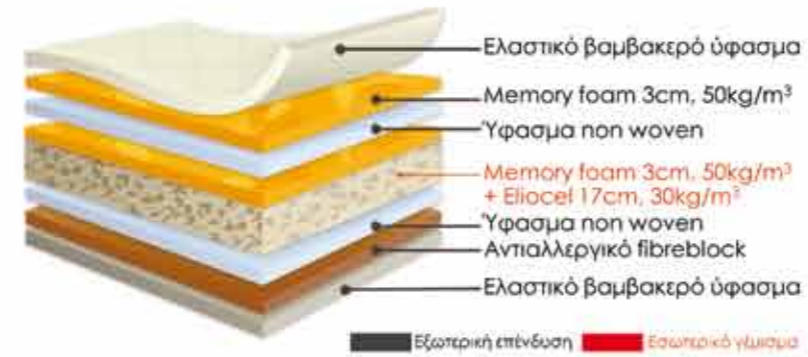

ΧΩΡΙΣ ΕΛΑΤΗΡΙΑ
WITHOUT SPRING

ΕΛΑΣΤΙΚΟ ΥΦΑΣΜΑ
STRETCH FABRIC

ΣΥΜΠΙΣΜΕΝΗ
ΣΥΣΚΕΥΑΣΙΑ
VACUUM
PACKED

ΘΕΡΜΟΥΘΜΙΣΤΙΚΟ
ADJUSTING
TEMPERATURE

ELIOCEL MEMORY soft

MEMORY FOAM 6 cm. Ύψος +/-24εκ.
 Επάνω πλευρά MEMORY FOAM 3+3εκ
 Πυρήνας από ελαστικό μη παραμορφώσιμο ELIOCEL 17εκ.
 Κάτω πλευρά αντιαλλεργικό Fiber block.

MEMORY FOAM 6 cm. Height +/- 24cm
 Upper side MEMORY FOAM 3 + 3cm
 Non-deformable rubber core ELIOCEL 17cm.
 Lower side anti-allergic Fiber block.

Οι ποιότητες...

Το τμήμα έρευνας και ανάπτυξης της NEF-NEF μετά από μελέτη και εργαστηριακούς ελέγχους όλων των υλικών νέας γενιάς, συνδύασε διαφορετικές στρώσεις από αφρώδη υλικά και δημιούργησε 3 τύπους στρωμάτων που μπορούν να ικανοποιήσουν όλες τις κατάλληλες προϋποθέσεις για ένα ιδανικό ύπνο.